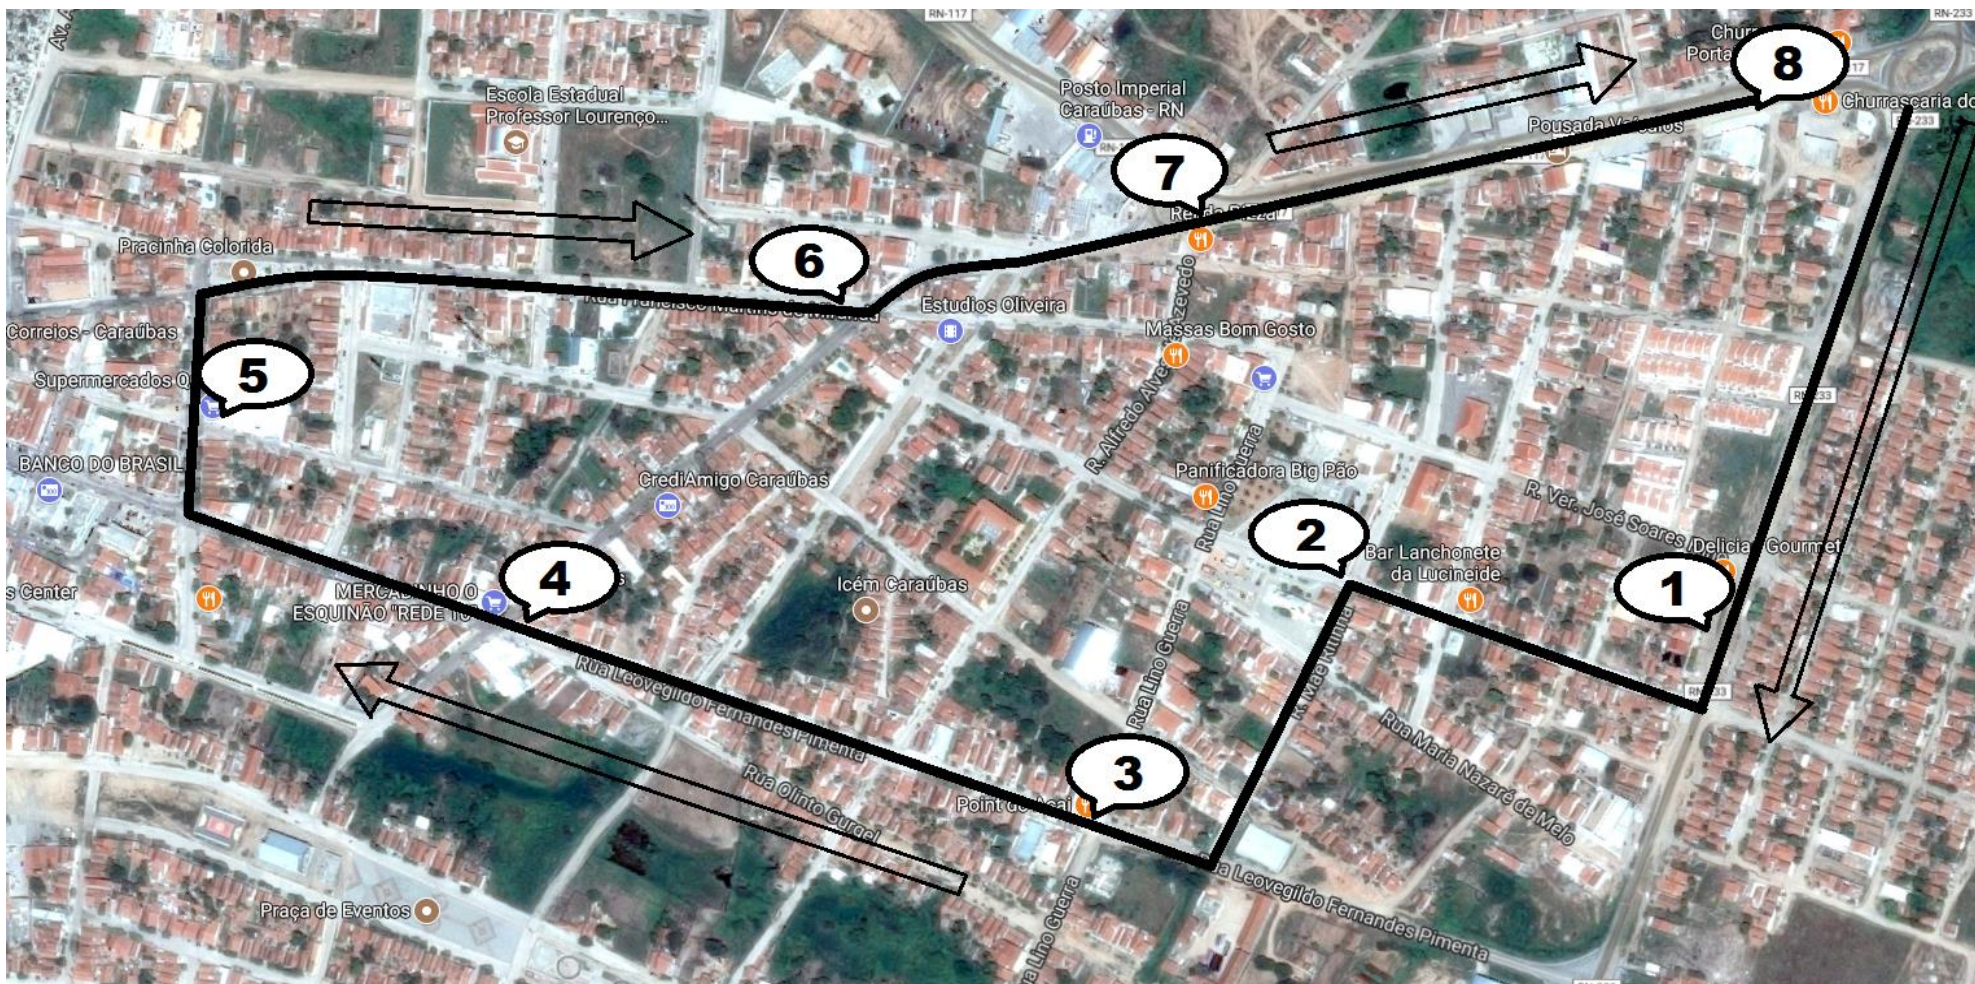

# Rota do ônibus universitário do Campus Caraúbas

## Horários de partida do Centro de Convivência

|          |       |          |       |          |       |
|----------|-------|----------|-------|----------|-------|
| <b>M</b> | 07:05 | <b>T</b> | 12:15 | <b>N</b> | 18:15 |
| <b>A</b> | 07:25 | <b>A</b> | 12:35 | <b>O</b> | 20:10 |
| <b>N</b> | 09:30 | <b>R</b> | 14:30 | <b>I</b> | 20:40 |
| <b>H</b> | 11:15 | <b>D</b> | 16:45 | <b>T</b> | 22:00 |
| <b>Ã</b> | 11:40 | <b>E</b> | 17:55 | <b>E</b> | 22:30 |

## Pontos de parada na cidade

- 1** Comercial Zeca Nogueira
- 2** Hospital Regional
- 3** Lanchonete Point do Açai
- 4** Supermercado Rede 10
- 5** Supermercado Queiroz
- 6** Motoeste (Caraúbas Auto)
- 7** Pizzaria Rei da Pizza
- 8** Rodoviária Municipal

OBS: a residência estudantil está incluída na rota.