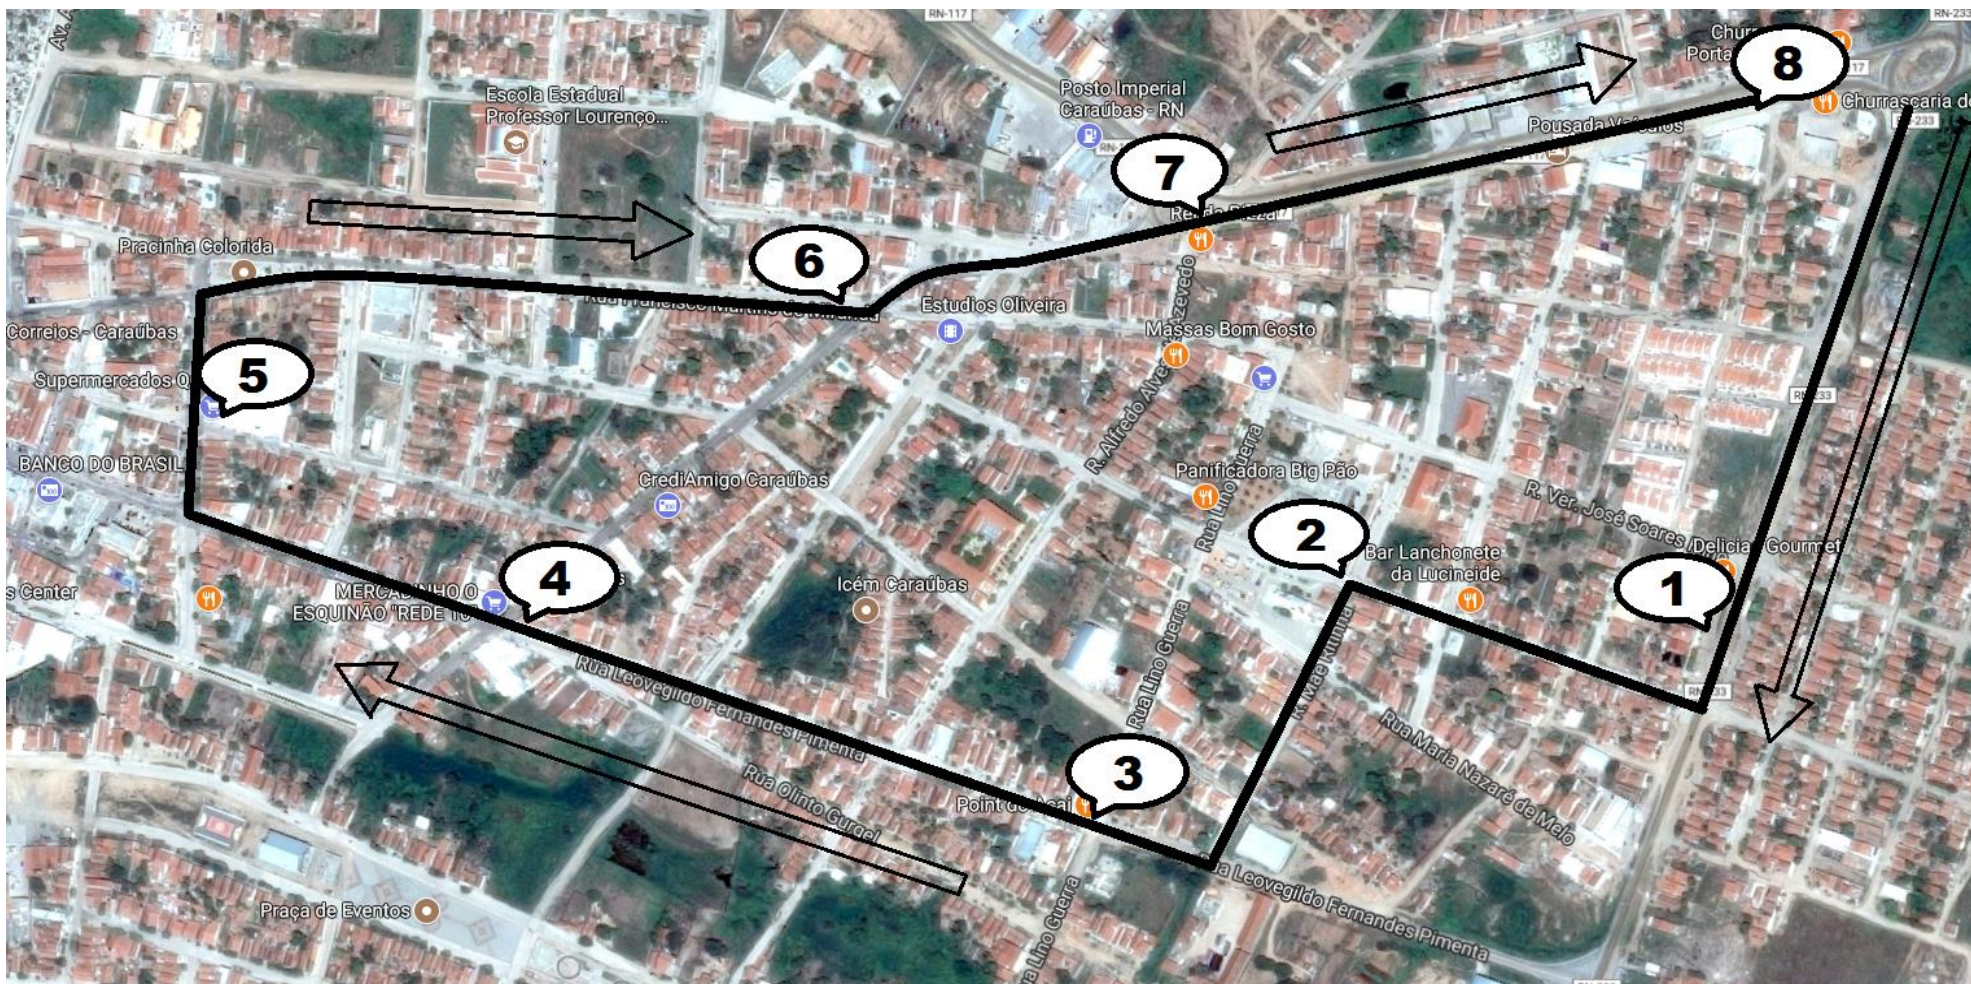

Rota do ônibus universitário do Campus Caraúbas

Horários de partida do Centro de Convivência

M	07:05	T	12:15	N	18:15
A	07:25	A	12:35	O	20:10
N	09:30	R	14:30	I	20:50
H	11:15	D	16:20	T	22:10
Ã	11:40	E	16:45	E	22:40
			17:55		

Pontos de parada na cidade

- 1 Comercial Zeca Nogueira
- 2 Hospital Regional
- 3 Lanchonete Point do Açaí
- 4 Supermercado Rede 10
- 5 Supermercado Queiroz
- 6 Motoeste (Caraúbas Auto)
- 7 Pizzeria Rei da Pizza
- 8 Pizzeria Rei da Pizza

OBS: a residência estudantil está incluída na rota.